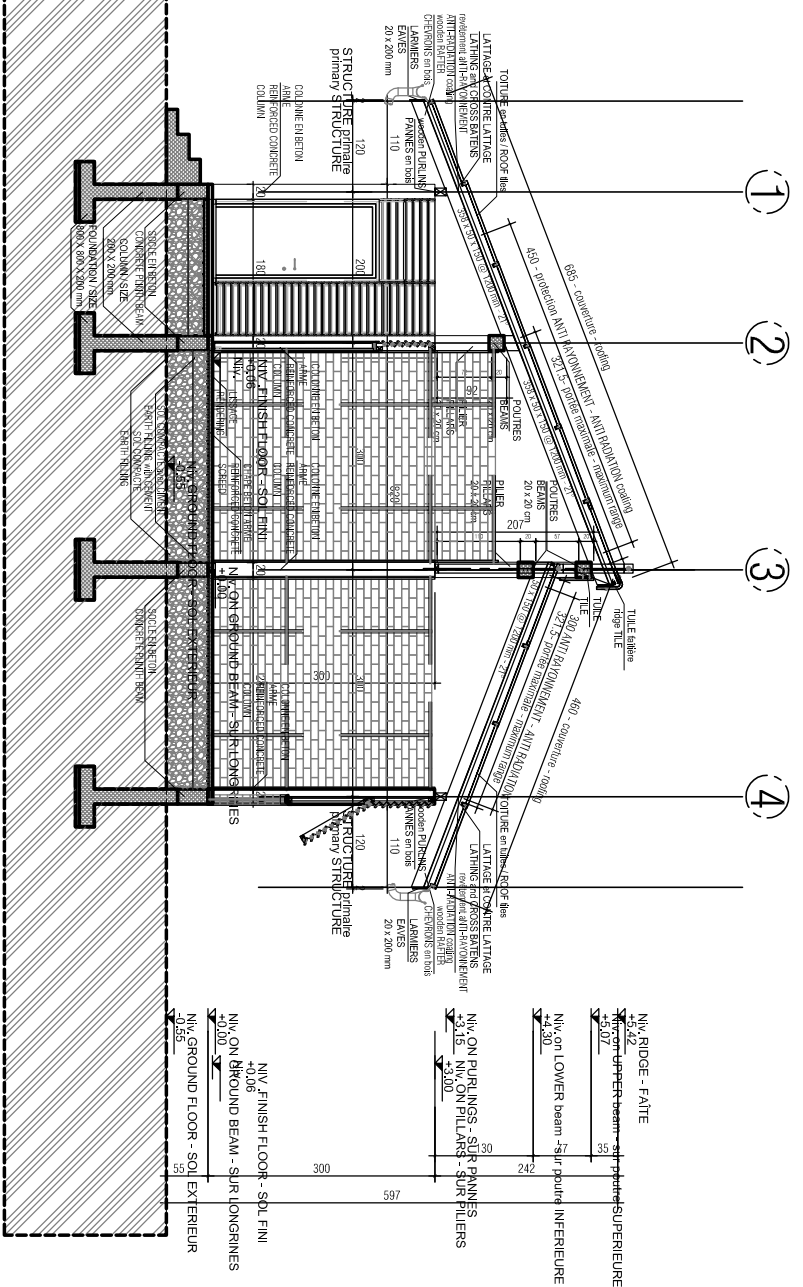

SECTION - COUPE AA
SCALE - ECHELLE 1/100

SECTION - COUPE CC
SCALE - ECHELLE 1/100

SECTION - COUPE BB
SCALE - ECHELLE 1/100

CONSTRUCTION D'UNE - CONSTRUCTION OF A ECOLE PRIMAIRE - PRIMARY SCHOOL THAVIVANH MEILLARD ILE DE - DON DET - ISLAND / MEKONG LAOS - LAO		LUCKY STAR	
MAÎTRE D'OUVRAGE 200 FAMILLES - 200 FAMILLES		DOSSIER LAOS - 2017 - DD 01	
SECTION PLAN AB & C - COUPES A-B & C		INDICE DD 06	
MODIFICATIONS		ECHAPE 1 : 100	
ARCHITECTE		DATE 2018-0225	