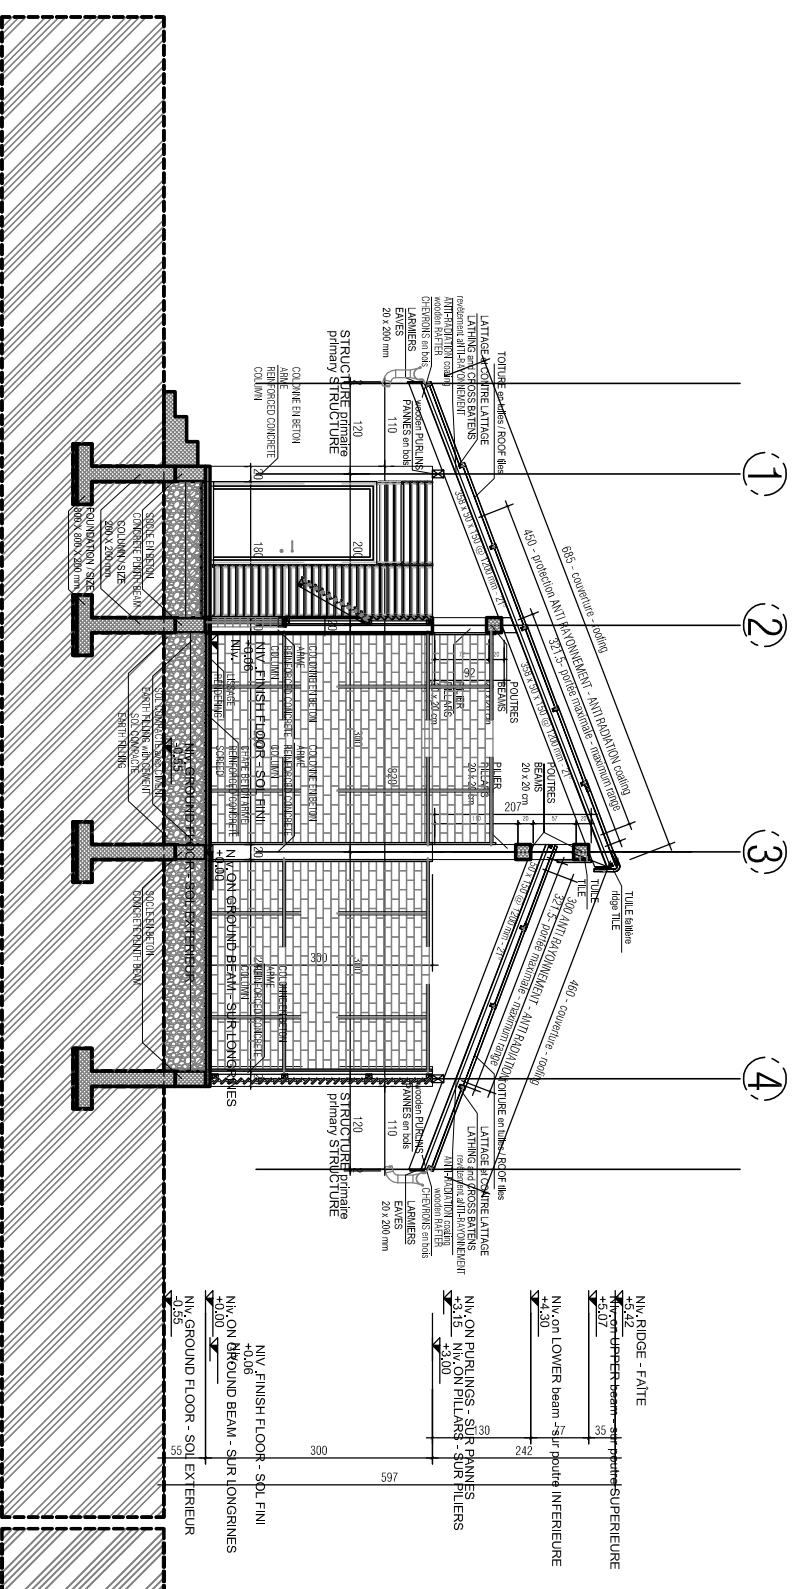

SECTION - COUPE AA
SCALE - ECHELLE 1/100

SECTION - COUPE CC
SCALE - ECHELLE 1/100

SECTION - COUPE BB
SCALE - ECHELLE 1/100

CONSTRUCTION D'UNE - CONSTRUCTION OF A ECOLE PRIMAIRE - PRIMARY SCHOOL THAVIVANH MEILLARD ILE DE - DON DET - ISLAND / MEKONG LAOS - LAO		LUCKY STAR	
MAÎTRE D'OUVRAGE 200 FAMILLES - 200 FAMILLES		DOSSIER LAOS - 2017 - DD 01	
SECTION PLAN AB & C - COUPES A-B & C		INDICE DD 06	
MODIFICATIONS		ECHAPE 1 : 100	
ARCHITECTE		DATE 2018-0225	