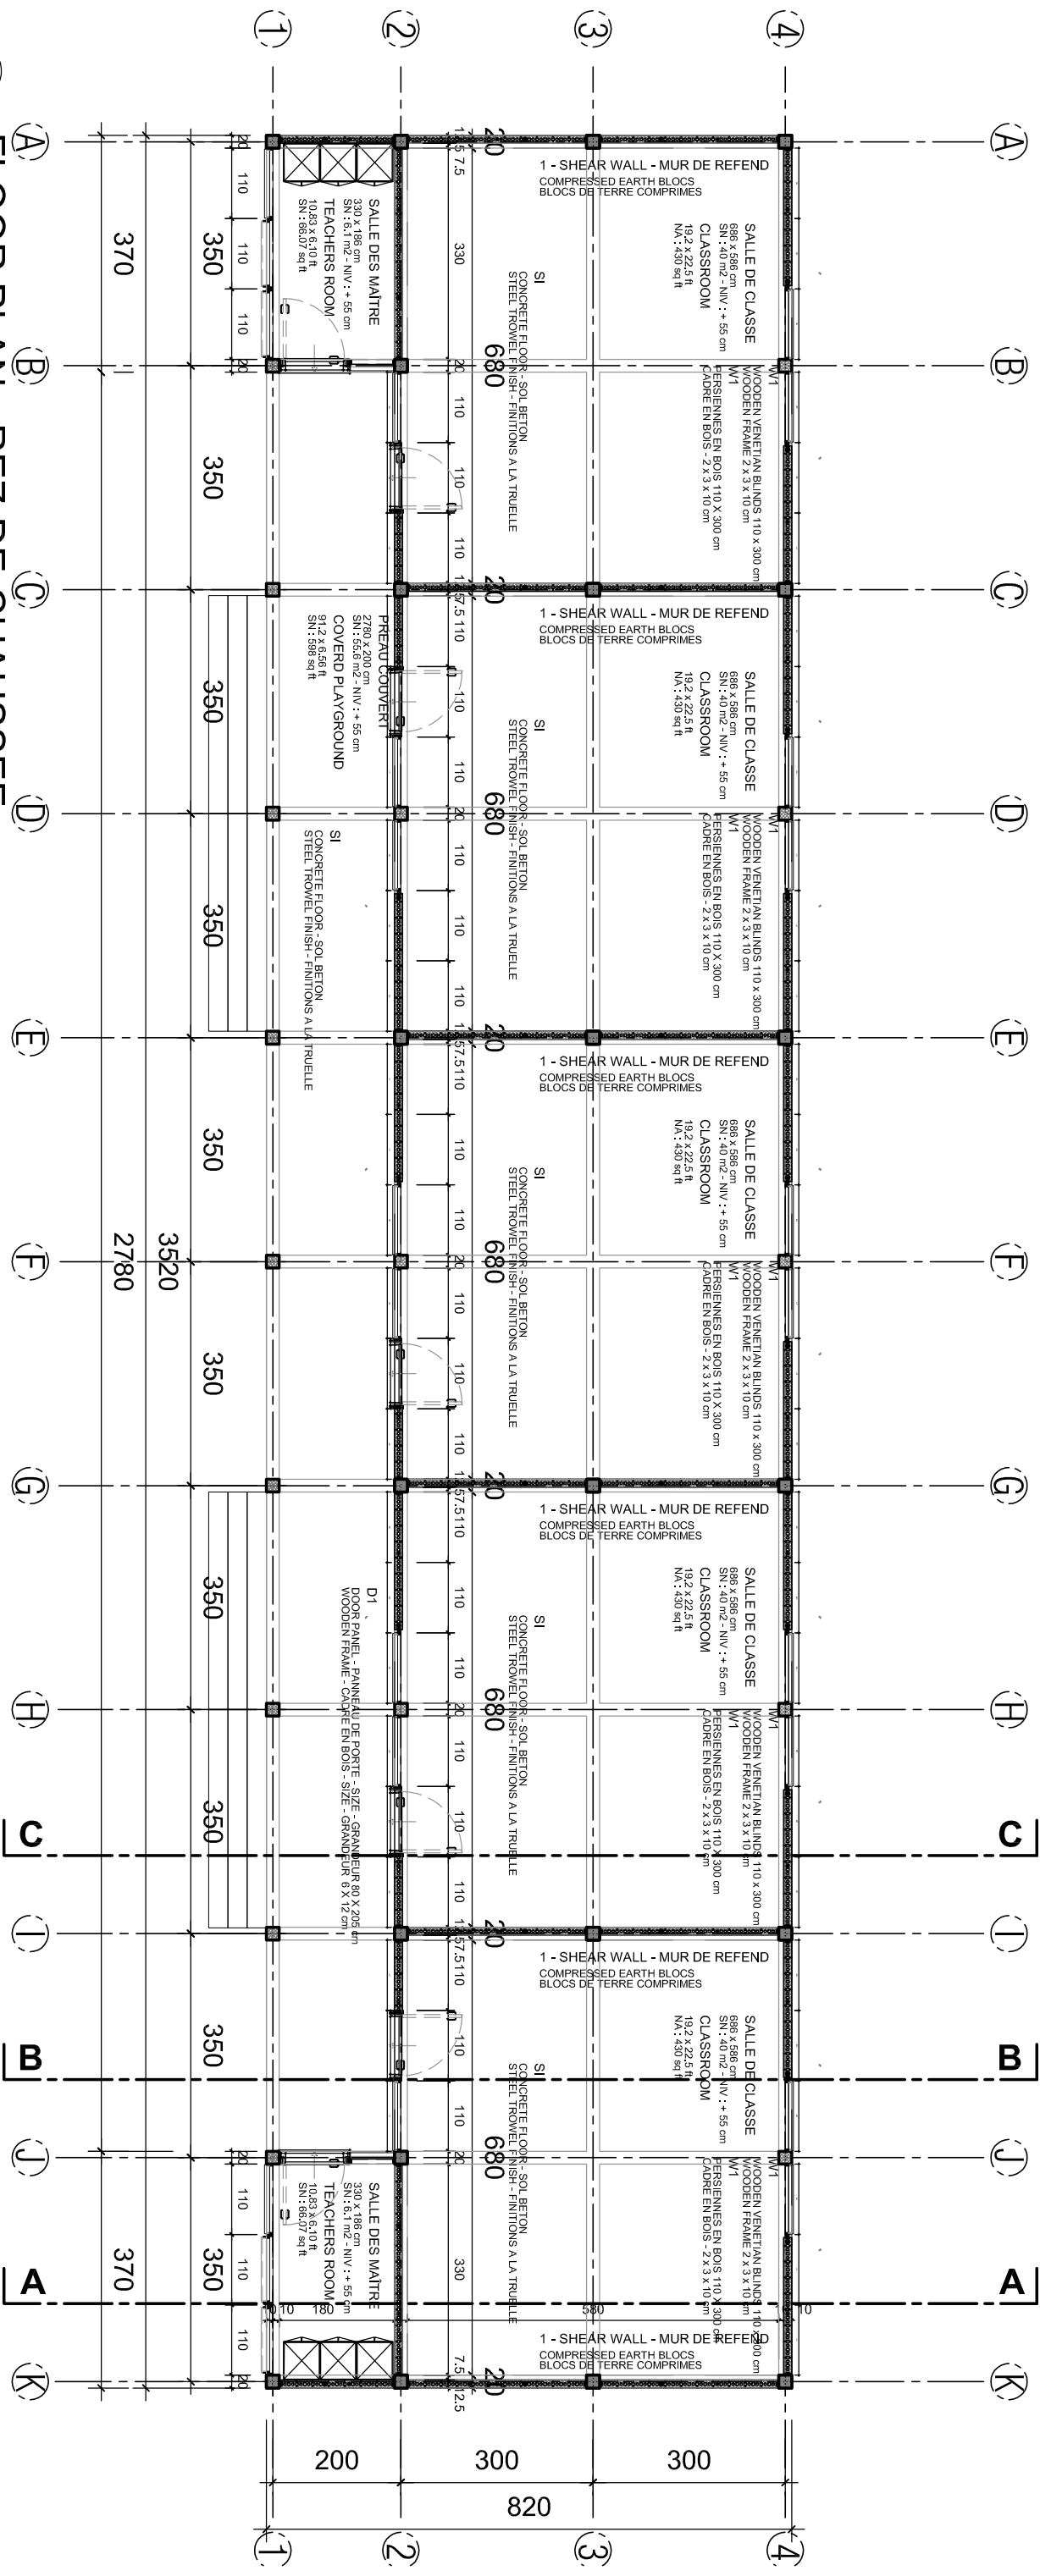

**FLOOR PLAN - REZ-DE-CHAUSSEE**  
SCALE - ECHELLE 1/100

CONSTRUCTION D'UNE - CONSTRUCTION OF A  
ECOLE PRIMAIRE - PRIMARY SCHOOL  
THAVIVANH MEILLARD  
ILE DE - DON DET - ISLAND / MERKONG  
LAOS - LAO

my LUCKY STAR

TITRE DU PROJET  
**200 FAMILLES - 200 FAMILLES**

DOSSIER  
LAOS - 2017 - DD 01

PLAN  
**FLOOR PLAN - REZ-DE-CHAUSSEE**

INDICE  
**axe C**

EGHELLE  
**1 : 100**

MODIFICATIONS

ARCHITECTE

DATE  
**2018-0221**