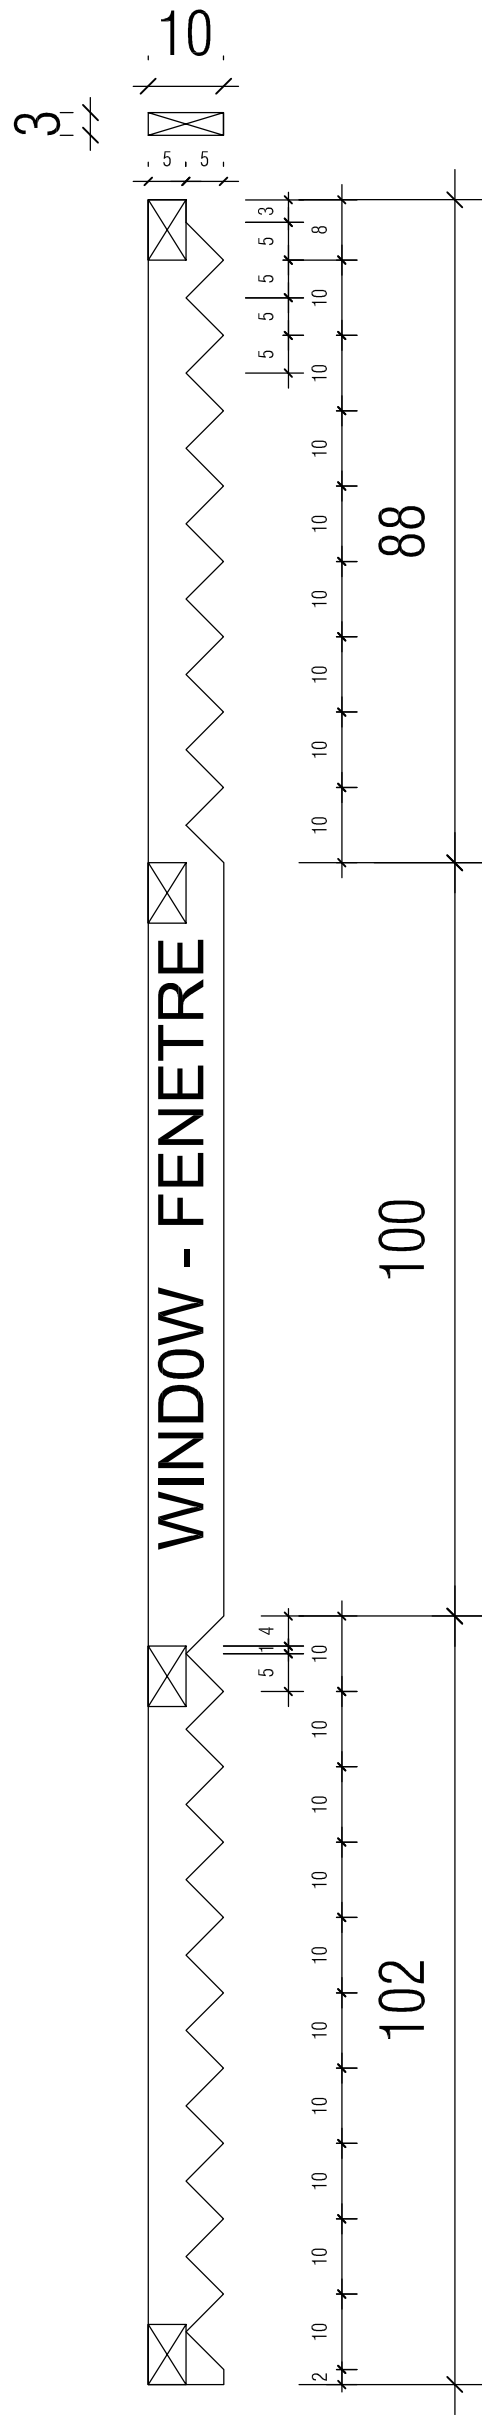

VUE / ELEVATION

wooden PILLARS  
PILLIERS en bois  
3 x 10 x 290 cm  
6 PCES  
0.0522 m<sup>3</sup>

DOOR - PORTE

WINDOW - FENETRE

FULL - COMPLETE

290 - 29 shutters / persiennes

wooden SHUTTERS / PERSIENNES  
2 x 10 x 110 cm / PCES / 0.594 m<sup>3</sup>

wooden LINTEL / LINTAUX en bois  
5 x 8 x 110 cm / 10 PCES / 0.044

wooden LINTEL / LINTAUX en bois  
5 x 8 x 110 cm / 10 PCES / 0.044 m<sup>3</sup>

wooden SHUTTERS / PERSIENNES en bois  
2 x 10 x 110 cm / 56 PCES / 0.1232 m<sup>3</sup>