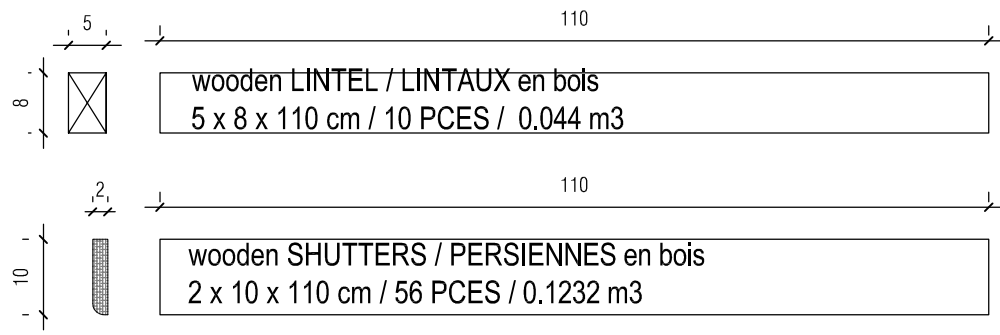

VUE / ELEVATION

wooden PILLARS  
PILLIERS en bois  
3 x 10 x 290 cm  
6 PCES  
0.0522 m<sup>3</sup>

DOOR - PORTE

WINDOW - FENETRE

FULL - COMPLETE

290 - 29 shutters / persiennes

wooden SHUTTERS / PERSIENNES  
2 x 10 x 110 cm / PCES / 0.594 m<sup>3</sup>

wooden LINTEL / LINTAUX en bois  
5 x 8 x 110 cm / 10 PCES / 0.044

wooden LINTEL / LINTAUX en bois  
5 x 8 x 110 cm / 10 PCES / 0.044 m<sup>3</sup>

wooden SHUTTERS / PERSIENNES en bois  
2 x 10 x 110 cm / 56 PCES / 0.1232 m<sup>3</sup>